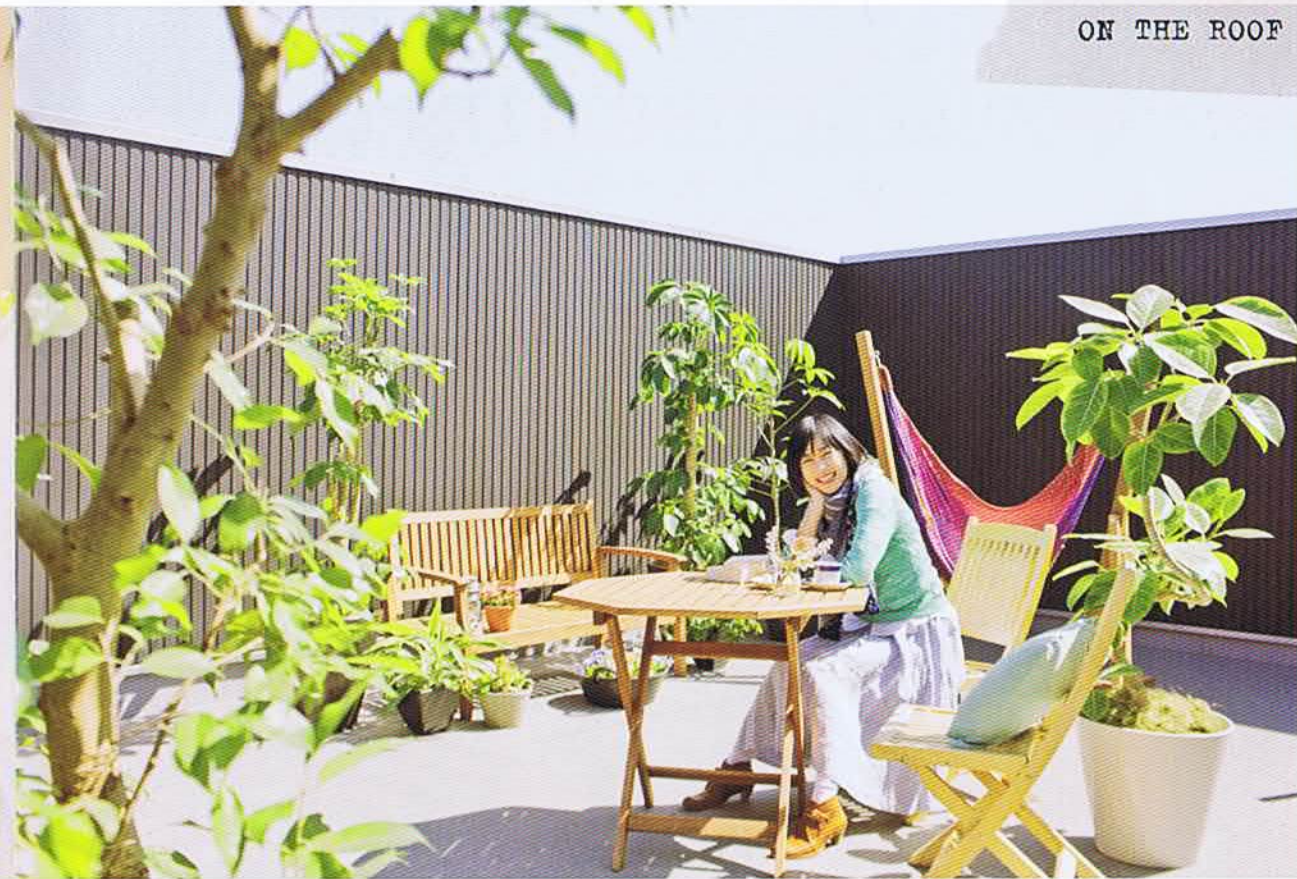

NEW STYLE HOUSING

ZERO-CUBE+FUNで カフェのある暮らし

シンプルでモダン、ムダのないデザイン。
ライフスタイルに合わせて必要なものをプラスしていくZERO-CUBEで、
心地よい暮らしのための家づくり、はじめてみませんか。

INTERIOR

ON THE ROOF

気持ちのよい部屋で
お花のしつらえも
はかどります!

たくさんのアイデアから生まれた
ゆとりのスペースで、わたし時間を

清潔感あふれる白を基調としたナチュラルな空間、気持ちのよい光が差し込む大きく取られた窓、そして吹き抜け天井ならではの気持ちのよい開放感。凹凸をなくすことで、建物にゆとりのスペースが生まれました。家族と過ごすのはもちろん、友人を招いてホームパーティー、そしてときには私だけの時間をゆっくりと過ごすのもいいですね。

会話のはずむ、
対面型キッチン

リビングとダイニングが見渡せる対面型キッチンは、暮らす人の顔が見える、うれしいデザイン。ゆとりのあるカウンタートップやワイドシンクなど、使う人のことを考えた機能もラインナップされています。キッチンのデザインもやはりムダがなく、収納は出しやすくしましやすいので便利。お掃除もしやすいうれしい設計です。

ストライプのブラウス ¥24,000 / インジリ(ジャーナル スタンダード ラックス 表参道店)、
中に着たシャツ ¥21,000 / GASA*, パンツ ¥50,000 / Native Village

広々スカイバルコニーで
おうちカフェを

ぱっと目を引く、ムダのない立方体の美しいデザイン。建物の凹凸をなくすことで広々とした空間を実現したZERO-CUBEのフォルム。1,000万円の価格をベースに、予算やライフスタイルに合わせた「+FUN」という新発想を加えることで、自分だけの住まいを作ることができます。今回は開放感溢れるスカイバルコニーをプラス。みずみずしいグリーンとテーブルセットを揃えれば、おうちカフェの完成です。

広々としたスペースは
ティータイムにぴったり!

周囲の視線も気にならない
自分だけのプライベートな空間

2階のホールから続くアプローチ階段を上ると、開放感溢れるバルコニーが。ワンフロア分のバルコニーは周囲の視線もカットした快適スペース。気持ちのよい空が広がります。おうちカフェとしてはもちろん、きれいな花やグリーンを育てるガーデニングスペースとしてもおすすめです。屋上スペースを有効活用して、自分だけの暮らしをもっと素敵に、楽しく。